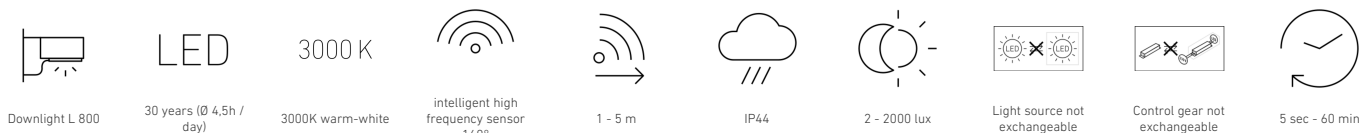

Sensor-LED-buitenlamp

L 800 SC

antraciet
EAN 4007841 065690
art.nr. 065690

Funcatiebeschrijving

De modernste buitenlamp ter wereld is tegelijkertijd via Bluetooth Mesh en de app draadloos aan te sturen. Design-sensorbuitenlamp L 800 SC met onzichtbaar geïntegreerde HF-sensor, ideaal voor entrees en gevels van woningen, 7,5 W STEINEL led-lichtsysteem, 466 lm, 160° registratiehoek, reikwijdte 1 tot 5 m, voor een effectieve verlichting van uw gevel, incl. Soft-lightstart en 4 uur permanente verlichting (optioneel).

Technische gegevens

Afmetingen (L x B x H)	146 x 230 x 88 mm
Met lampjes	Ja, STEINEL led-systeem
Fabrieksgarantie	3 jaar
Instellingen via	App, Connect Bluetooth Mesh
Met afstandsbediening	Nee
Variant	antraciet
VPE1, EAN	4007841065690
Toepassing, plaats	Buiten
Toepassing, ruimte	tuin, entree, tuin & oprit, rondom het huis, terras / balkon
kleur	antraciet
Incl. stickervel met huisnummers	Nee
Montageplaats	wand
Slagvastheid	IK03
Bescherming	IP44
Beschermingsklasse	II
Omgevingstemperatuur	van -20 tot 40 °C

Schemerschakelaar	Ja
Zendreikwijdte	30 m
Zendvermogen	< 1 mW
Lichtstroom totaal product	466 lm
gemeten Lichtstroom (360°)	466 lm
Totale efficiëntie van het product	62 lm/W
Kleurtemperatuur	3000 K
Type lichtbron	Led niet vervangbaar
Levensduur led L70B50 (25°)	> 60000
Sokkel	zonder
Led-koelsysteem	Active & Passive Thermo Control
Soft-lightstartfunctie	Ja
Permanente verlichting	inschakelbaar
Funcities	Bewegingssensor
Schemerinstelling	2 – 2000 lx
Tijdstelling	5 s – 60 Min.
basislichtfunctie	Ja