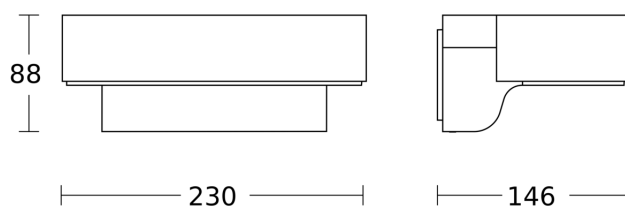

Technische gegevens

Afmetingen (L x B x H)	146 x 230 x 88 mm
Met lampjes	Ja, STEINEL led-systeem
Fabrieksgarantie	3 jaar
Instellingen via	App, Connect Bluetooth Mesh
Met afstandsbediening	Nee
Variant	antraciet
VPE1, EAN	4007841065690
Toepassing, plaats	Buiten
Toepassing, ruimte	tuin, entree, tuin & oprit, rondom het huis, terras / balkon
kleur	antraciet
Incl. stickervel met huisnummers	Nee
Montageplaats	wand
Slagvastheid	IK03
Bescherming	IP44
Beschermingsklasse	II
Omgevingstemperatuur	van -20 tot 40 °C

L 800 SC

antraciet
 EAN 4007841 065690
 art.nr. 065690

Technische gegevens

Materiaal van de behuizing	Aluminium
Materiaal van de afdekking	Kunststof opaal
Stroomtoevoer	220 – 240 V / 50 – 60 Hz
Vermogen	7,5 W
Montagehoogte max.	2,50 m
Slavemodus instelbaar	Ja
Onderkruipbescherming	Nee
verkleining van de registratiehoek per segment mogelijk	Nee
Elektronische instelling	Ja
Mechanische instelling	Nee
Reikwijdte detail	instelbaar registratiebereik op 2 assen
Reikwijdte radiaal	r = 5 m (35 m ²)
Reikwijdte tangentiaal	r = 5 m (35 m ²)

Basislichtfunctie tijd	UIT, Lichtsterktegestuurd, 10 sec - 60 min
Hoofdlicht instelbaar	0 - 100 %
Koppeling	Ja
Soort koppeling	Master/master, Master/slave
Basislichtfunctie in procenten	10 – 100 %
Basislichtfunctie procent, vanaf	10 %
Basislichtfunctie procent, tot	100 %
Koppeling via	Bluetooth Mesh
Index kleurweergave CRI	= 82
Optimale montagehoogte	2 m
Registratiehoek	160 °
Product categorie	Sensor-LED-buitenlamp

Mogelijke montagehoogte: 1,80 m - 2,50 m
Oranje: radiaal en tangentiaal

aansluitschema Bluetooth