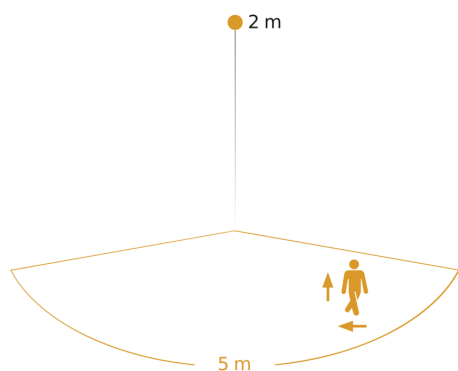

Sensor-LED-buitenlamp

L 800 SC

antraciet
EAN 4007841 065690
art.nr. 065690

Registratiebereik